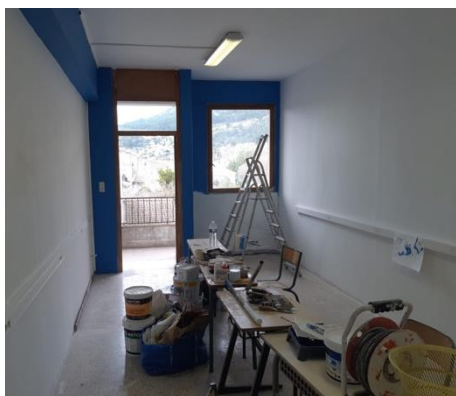

NEWSLETTER Novembre 2020

École paroissiale de la Valette du Var

UNE RENTREE PRESQUE NORMALE...

Les **cinquante-deux enfants** de l'école ont retrouvé les bancs de leur classe depuis plus de deux mois déjà, avec un **rythme normal**.

Les apprentissages se font dans un cadre toujours aussi serein et familial.

LA SALLE INFORMATIQUE... ENFIN OPERATIONNELLE !

L'an dernier, nous avons décidé d'aménager une salle d'informatique afin que les élèves de CM puissent s'initier au **traitement de texte et à la recherche sur internet**. Les travaux ont duré plusieurs mois : ponçage et **peinture** des murs, **installations électriques et réseaux**, mise en place des **ordinateurs**... En tout, c'est une **trentaine de personnes** (maîtresses, parents, amis de l'école) qui se sont relayés pour mener à bien ce projet : **belle réussite** ! Un immense merci pour tous les ordinateurs généreusement donnés par une famille de l'école.